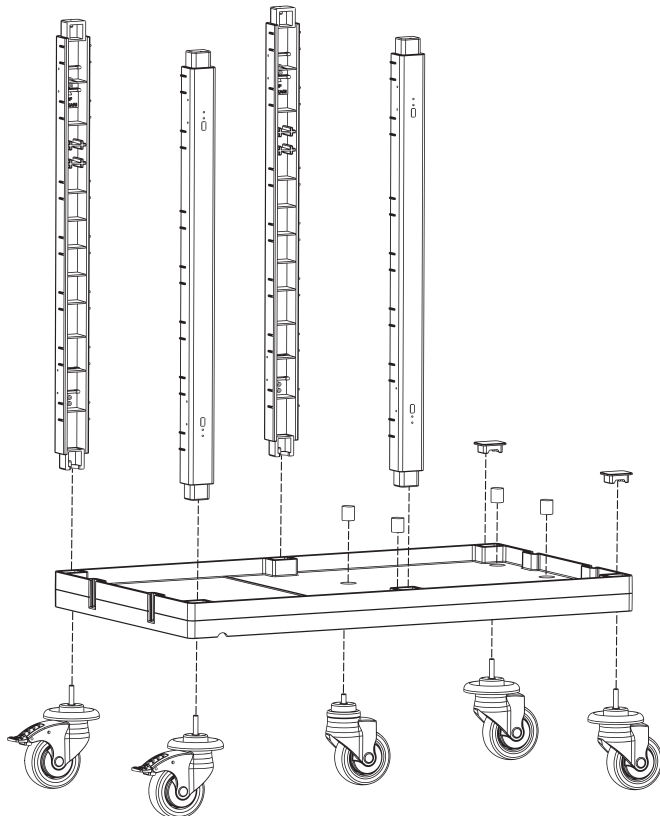

Temizlik Arabası / *Cleaning Trolley*

PROCART 311

PROCART 310 X 1

Temizlik Arabası
Cleaning Trolley

1. **A** **PROCART PKV 544K** X 1 set
   Temizlik Arabası Pres Kova Takımı 25 Litre
   Cleaning Trolley Press Bucket Set 25 Liters
2. **B** **PROCART PSA 555P** X 1 set
   Temizlik Arabası Pres Ayağı
   Cleaning Trolley Press Stand
3. **C** **PROCART PRS 705P** X 1 set
   Temizlik Arabası Dik Pres
   Cleaning Trolley Down Press
4. **D** **PROCART KOV 540K** X 1 set
   Temizlik Arabası Kova Takımı 6 Litre
   Cleaning Trolley Bucket Set 6 Liters
5. **E** **PROCART KPK 415K** X 1 set
   Temizlik Arabası 6 Litre Kova Kapak Takımı
   Cleaning Trolley 6 Liters Bucket Cover Set

1