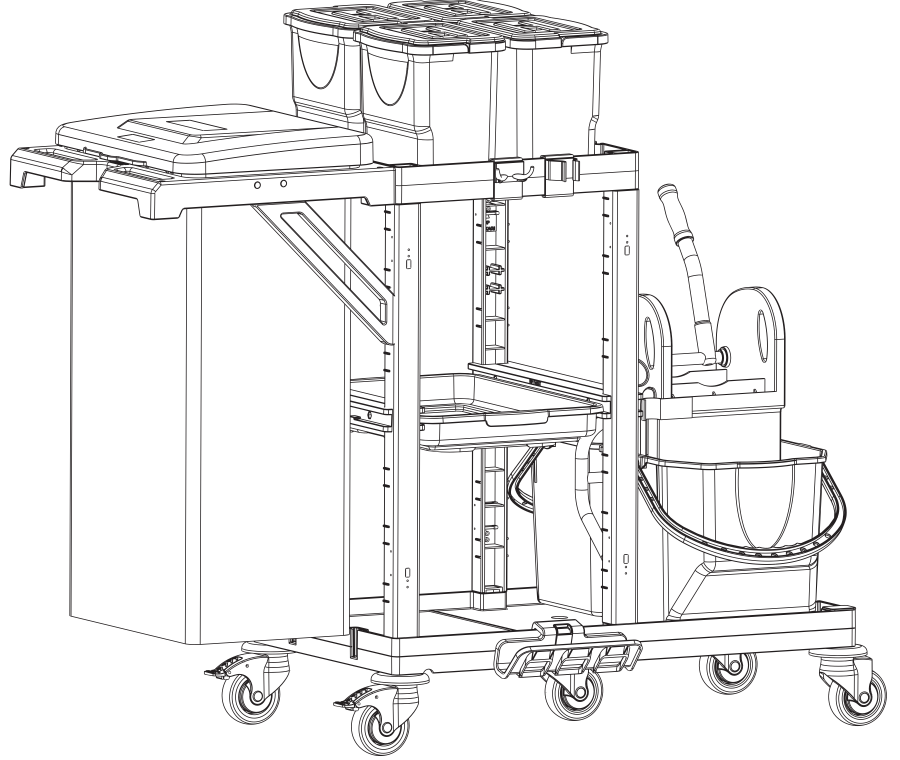

Temizlik Arabası / *Cleaning Trolley*

### PROCART 311

**PROCART 310** X 1

Temizlik Arabası  
*Cleaning Trolley*

- A** **PROCART PKV 544K** X 1 set  
Temizlik Arabası Pres Kova Takımı 25 Litre  
*Cleaning Trolley Press Bucket Set 25 Liters*
- B** **PROCART PSA 555P** X 1 set  
Temizlik Arabası Pres Ayağı  
*Cleaning Trolley Press Stand*
- C** **PROCART PRS 705P** X 1 set  
Temizlik Arabası Dik Pres  
*Cleaning Trolley Down Press*
- D** **PROCART KOV 540K** X 1 set  
Temizlik Arabası Kova Takımı 6 Litre  
*Cleaning Trolley Bucket Set 6 Liters*
- E** **PROCART KPK 415K** X 1 set  
Temizlik Arabası 6 Litre Kova Kapak Takımı  
*Cleaning Trolley 6 Liters Bucket Cover Set*

# PROCART 311

2

3

- B** PROCART PSA 555P
- 1 Set Temizlik Arabası Pres Ayağı
  - 1 Set Cleaning Trolley Press Stand