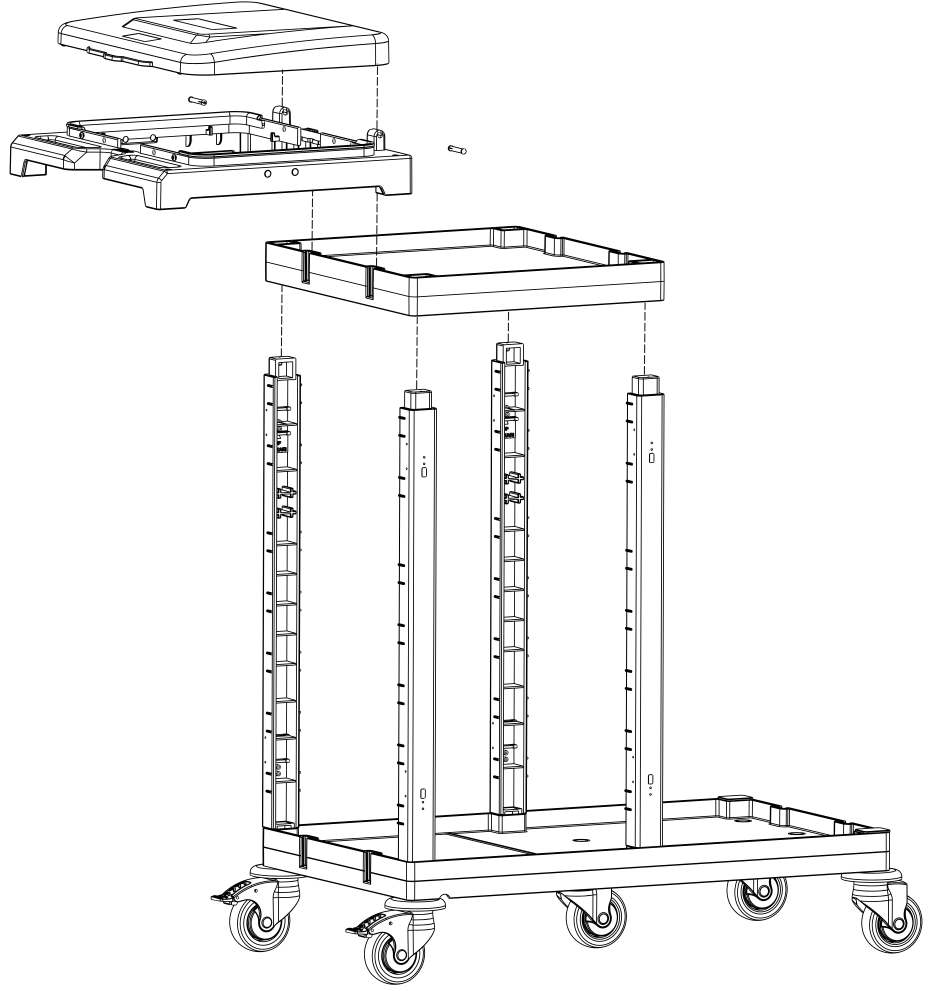

### PROCART 311

**PROCART 310** X 1

Temizlik Arabası  
*Cleaning Trolley*

- A** **PROCART PKV 544K** X 1 set  
Temizlik Arabası Pres Kova Takımı 25 Litre  
*Cleaning Trolley Press Bucket Set 25 Liters*
- B** **PROCART PSA 555P** X 1 set  
Temizlik Arabası Pres Ayağı  
*Cleaning Trolley Press Stand*
- C** **PROCART PRS 705P** X 1 set  
Temizlik Arabası Dik Pres  
*Cleaning Trolley Down Press*
- D** **PROCART KOV 540K** X 1 set  
Temizlik Arabası Kova Takımı 6 Litre  
*Cleaning Trolley Bucket Set 6 Liters*
- E** **PROCART KPK 415K** X 1 set  
Temizlik Arabası 6 Litre Kova Kapak Takımı  
*Cleaning Trolley 6 Liters Bucket Cover Set*

# PROCART 311

2

3

- B** PROCART PSA 555P
- 1 Set Temizlik Arabası Pres Ayağı
  - 1 Set Cleaning Trolley Press Stand